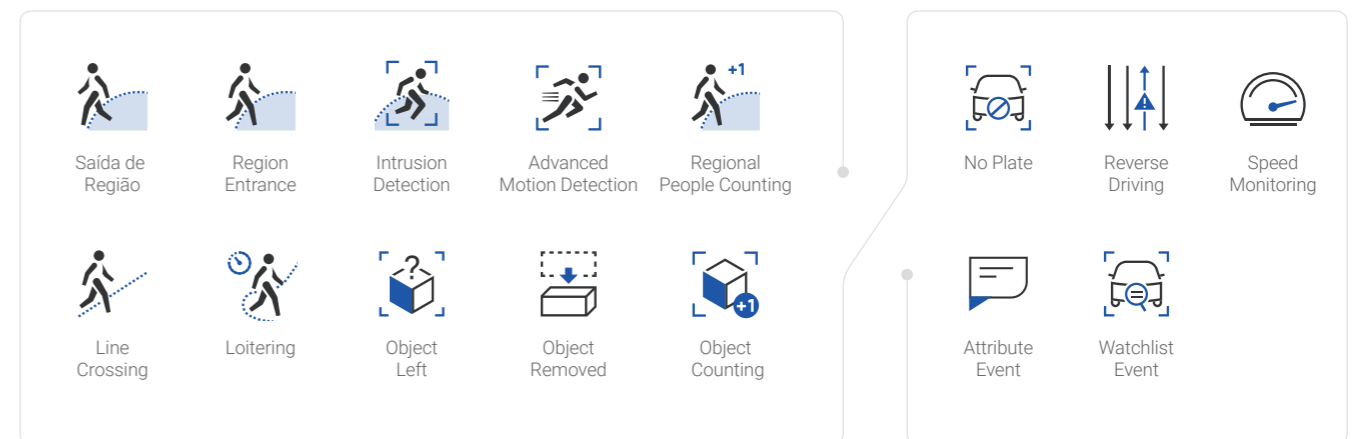

Com IA na Borda (Edge AI)

Milesight

digifort

Seamless Integration with Digifort

Detecção Abrangente de Eventos VCA

Aproveitando a tecnologia Edge AI da Milesight, o sistema fornece detecção precisa de eventos em tempo real em diversos cenários de videomonitoramento.