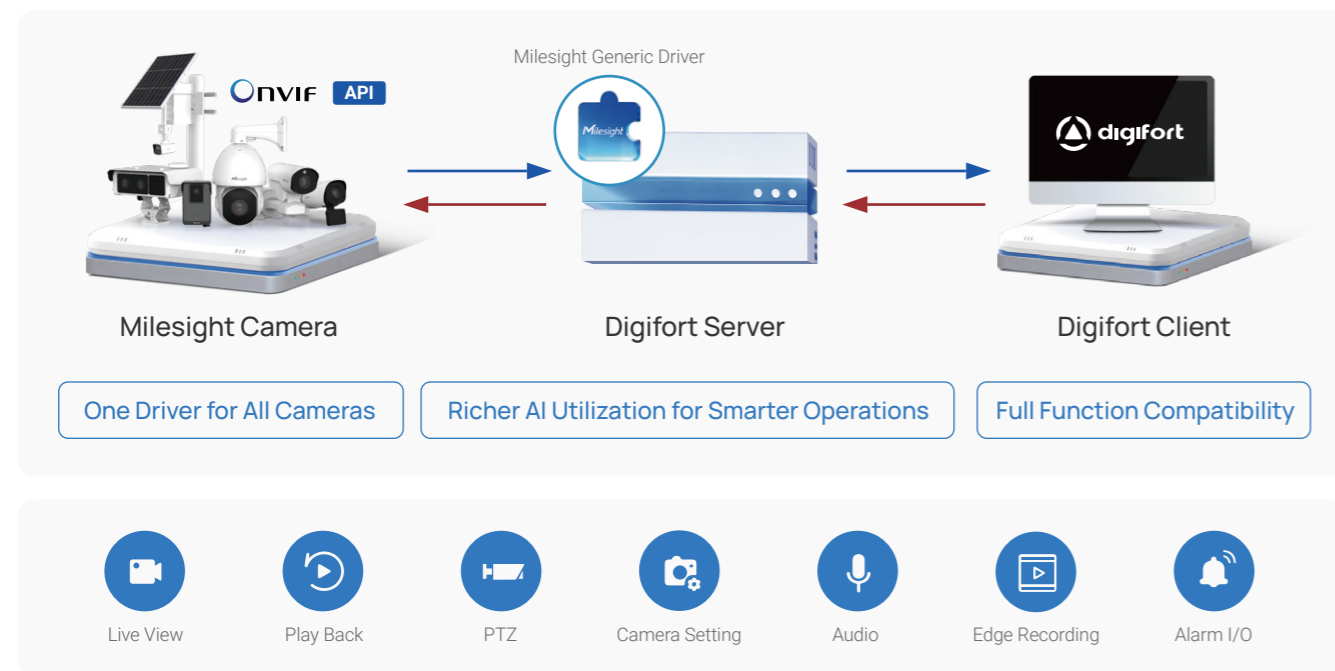

Destaques da Solução

Cobertura Abrangente com Câmeras Milesight

Para garantir vigilância confiável em toda a cidade, 1.752 câmeras Milesight com IA embarcada foram implantadas em cruzamentos, acessos principais e pontos críticos de controle, proporcionando visibilidade completa das áreas monitoradas.

Gerenciamento Centralizado com Digifort

Todas as câmeras são unificadas de forma integrada na plataforma Digifort VMS, suportando Monitoramento em tempo real, Gerenciamento inteligente de eventos, LPR e busca rápida de vídeos.

Endereço: Edifício C09, Parque de Software Fase III, Xiamen 361024, Fujian, China

Make Sensing Matter

Streamlined Integration for Modern Surveillance

Milesight

digifort

Transformando Dados de Vídeo em Inteligência Acionável

Com IA na Borda (Edge AI)

Milesight

digifort

Seamless Integration with Digifort

Detecção Abrangente de Eventos VCA

Aproveitando a tecnologia Edge AI da Milesight, o sistema fornece detecção precisa de eventos em tempo real em diversos cenários de videomonitoramento.