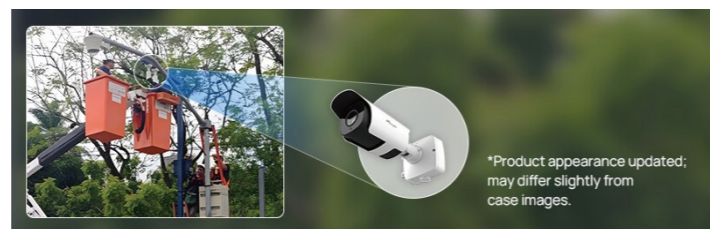

Gerenciamento Centralizado com Digifort

Todas as câmeras são unificadas de forma integrada na plataforma Digifort VMS, suportando Monitoramento em tempo real, Gerenciamento inteligente de eventos, LPR e busca rápida de vídeos.